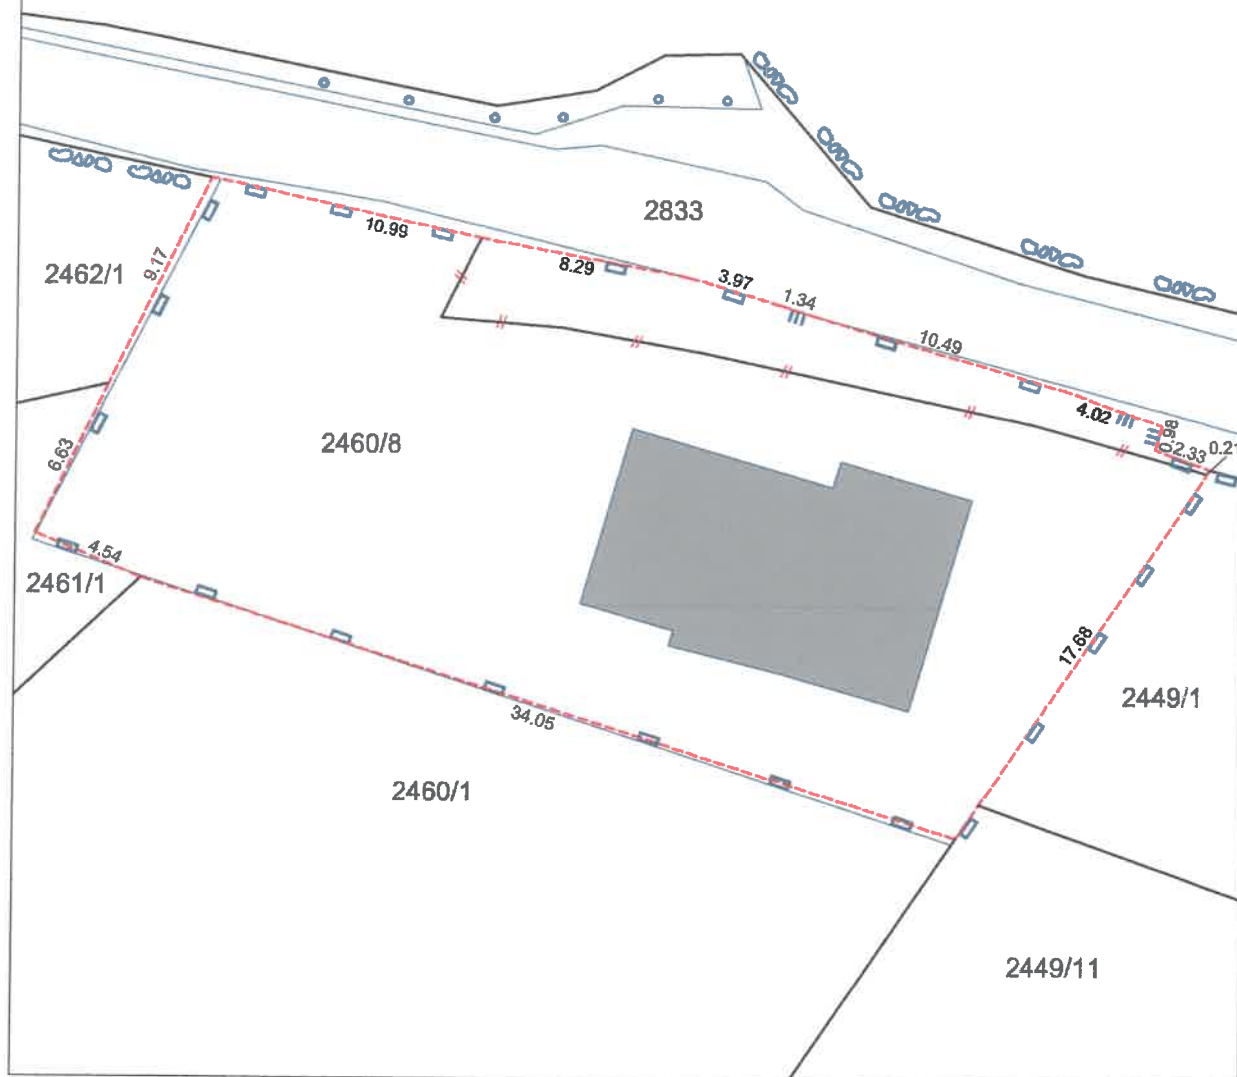

Investitor:
ZGRABLIĆ ILOVAR ANA
Ulica Monte Magno 29B, Pula
OIB: 81647895595

Katastarska općina: KRNICIA
MBR: 324159
Detaljni list: 30

SKICA PRIJEDLOGA FORMIRANJA GRAĐEVNE ČESTICE

Mjerilo 1:300

LEGENDA:

 GRANICA NOVOFORMIRANE K.Č. 2460/8 UKUPNE POVRŠINE cca 703m² (sastoji se od dijela k.č. 2833 u površini od 68m² i k.č. 2460/8 u površini od 634m² u cijelosti)

Izradio:
Wilfred Petrović, dipl.ing.geod.
Rovinj, 11.05.2023. godine

Odgovorna osoba za obavljanje stručnih
geodetskih poslova:

Wilfred Petrović, dipl.ing.geod.