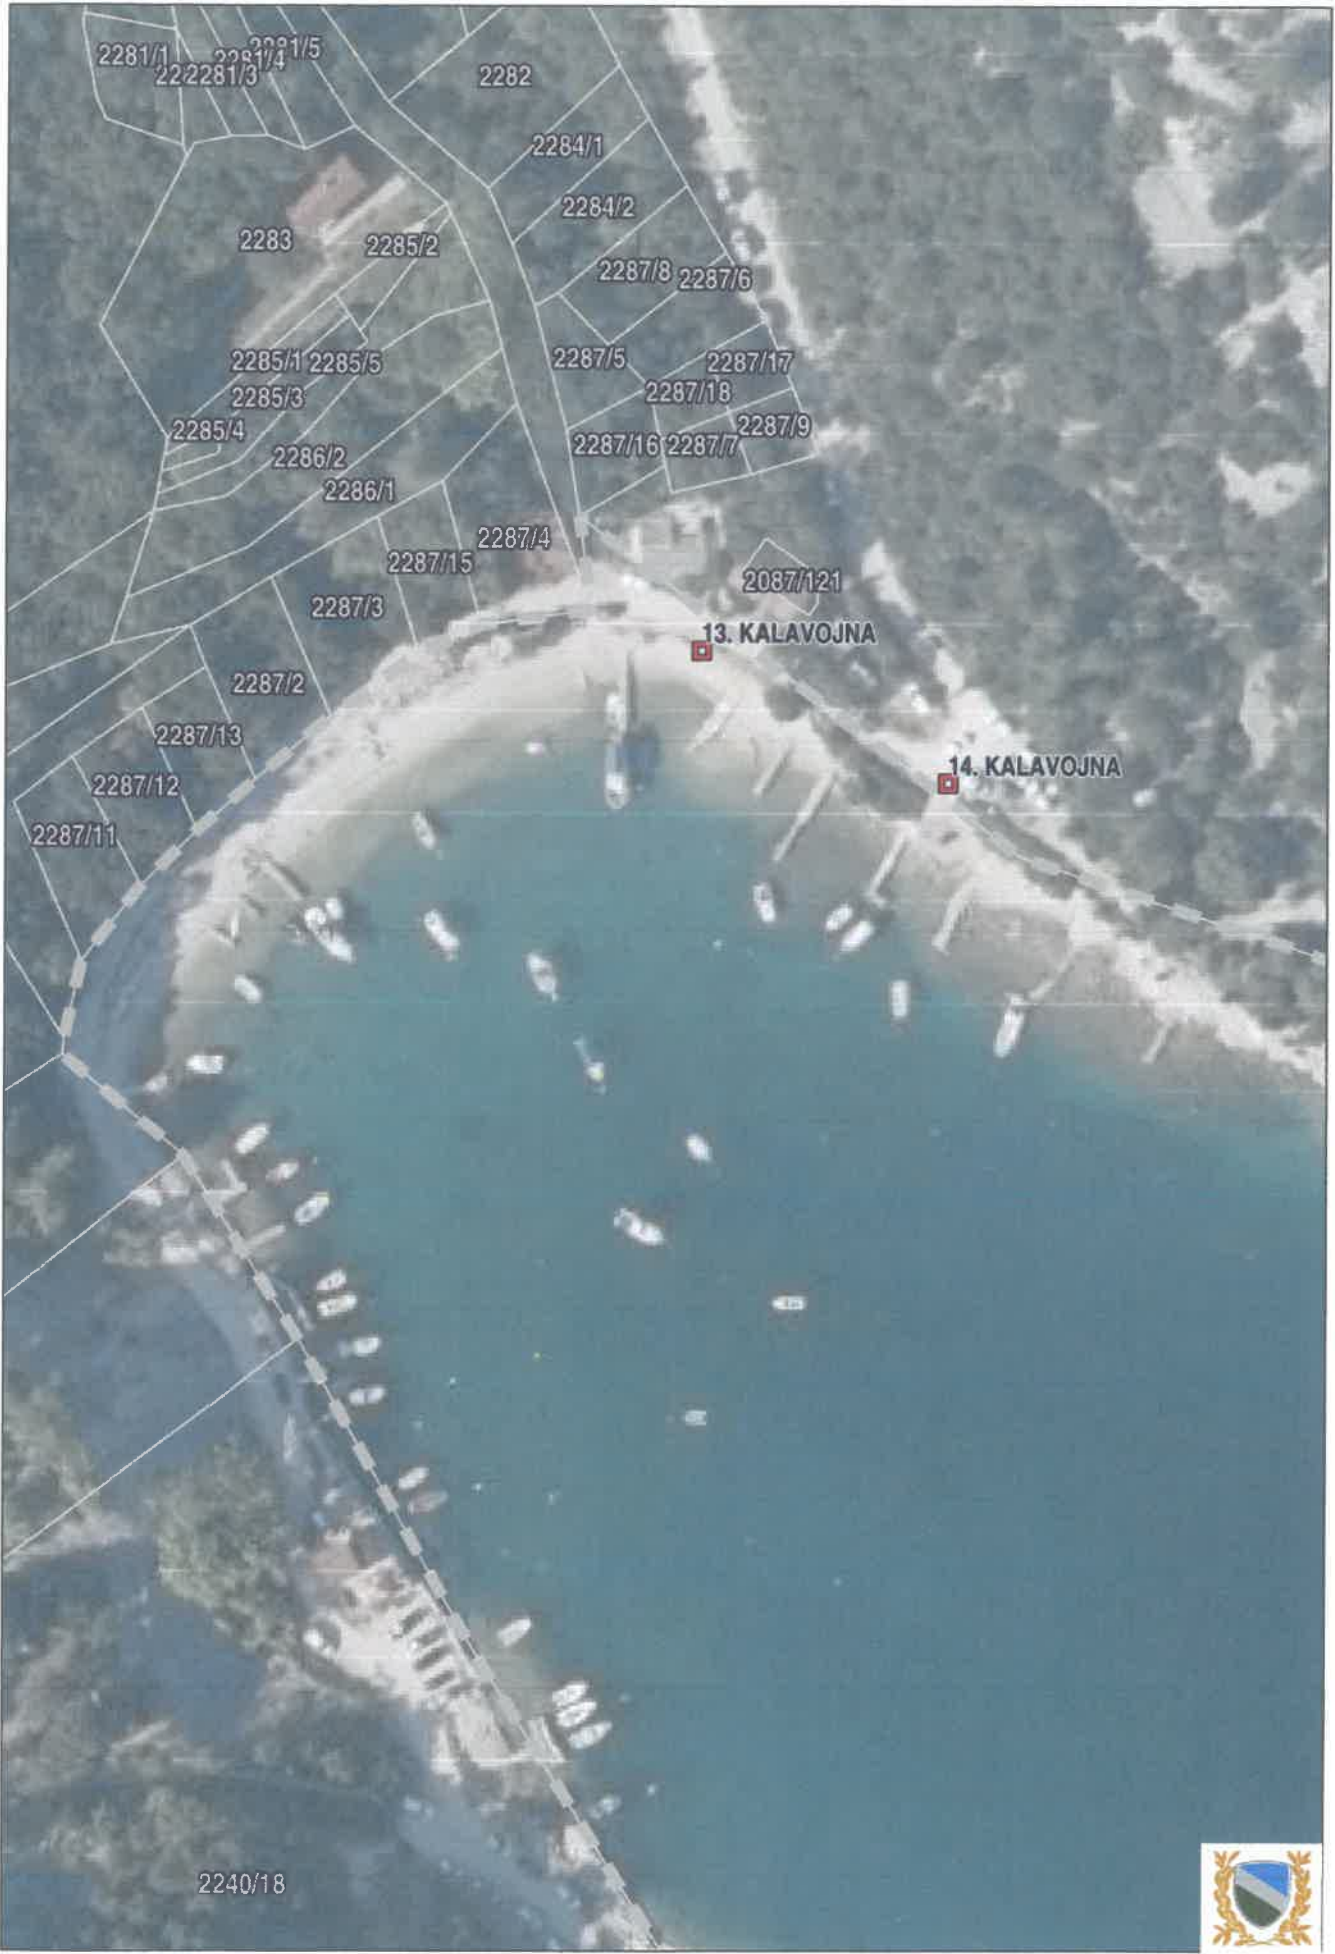

OPĆINA MARČANA

**PRILOG**  
**PLANA UPRAVLJANJA POMORSKIM DOBROM**  
**NA PODRUČJU OPĆINE MARČANA ZA**  
**RAZDOBLJE OD 2024. DO 2028. GODINE**

**Kartografska podloga**

SVETI MIKULA

UVALA LUKA

KALAVOJNA

2281/1 2281/4 2281/5  
222281/3 2282  
2284/1  
2284/2  
2283 2285/2  
2287/8 2287/6  
2285/1 2285/5  
2287/5 2287/17  
2285/3 2287/18  
2285/4 2286/2 2286/1  
2287/16 2287/7 2287/9  
2287/4  
2287/15  
2087/121  
13. KALAVOJNA  
2287/3  
2287/2  
14. KALAVOJNA  
2287/13  
2287/12  
2287/11  
2240/18

Općina Marčana  
Istarska županija

UVALA KAVAL

Općina Mačana  
Istarska županija

DUGA UVALA

Općina Marjana  
Istarska županija

UVALA SANTAMEŽA

Općina Marčana  
Istarska županija

PUNTA SIKI

27., 28. i 29. PUNTA SIKI

M.C. NCU-205

Općina Marčana  
Istarska županija

1:1000

0 25 m 50 m

UVALA ŠKOLJIĆ