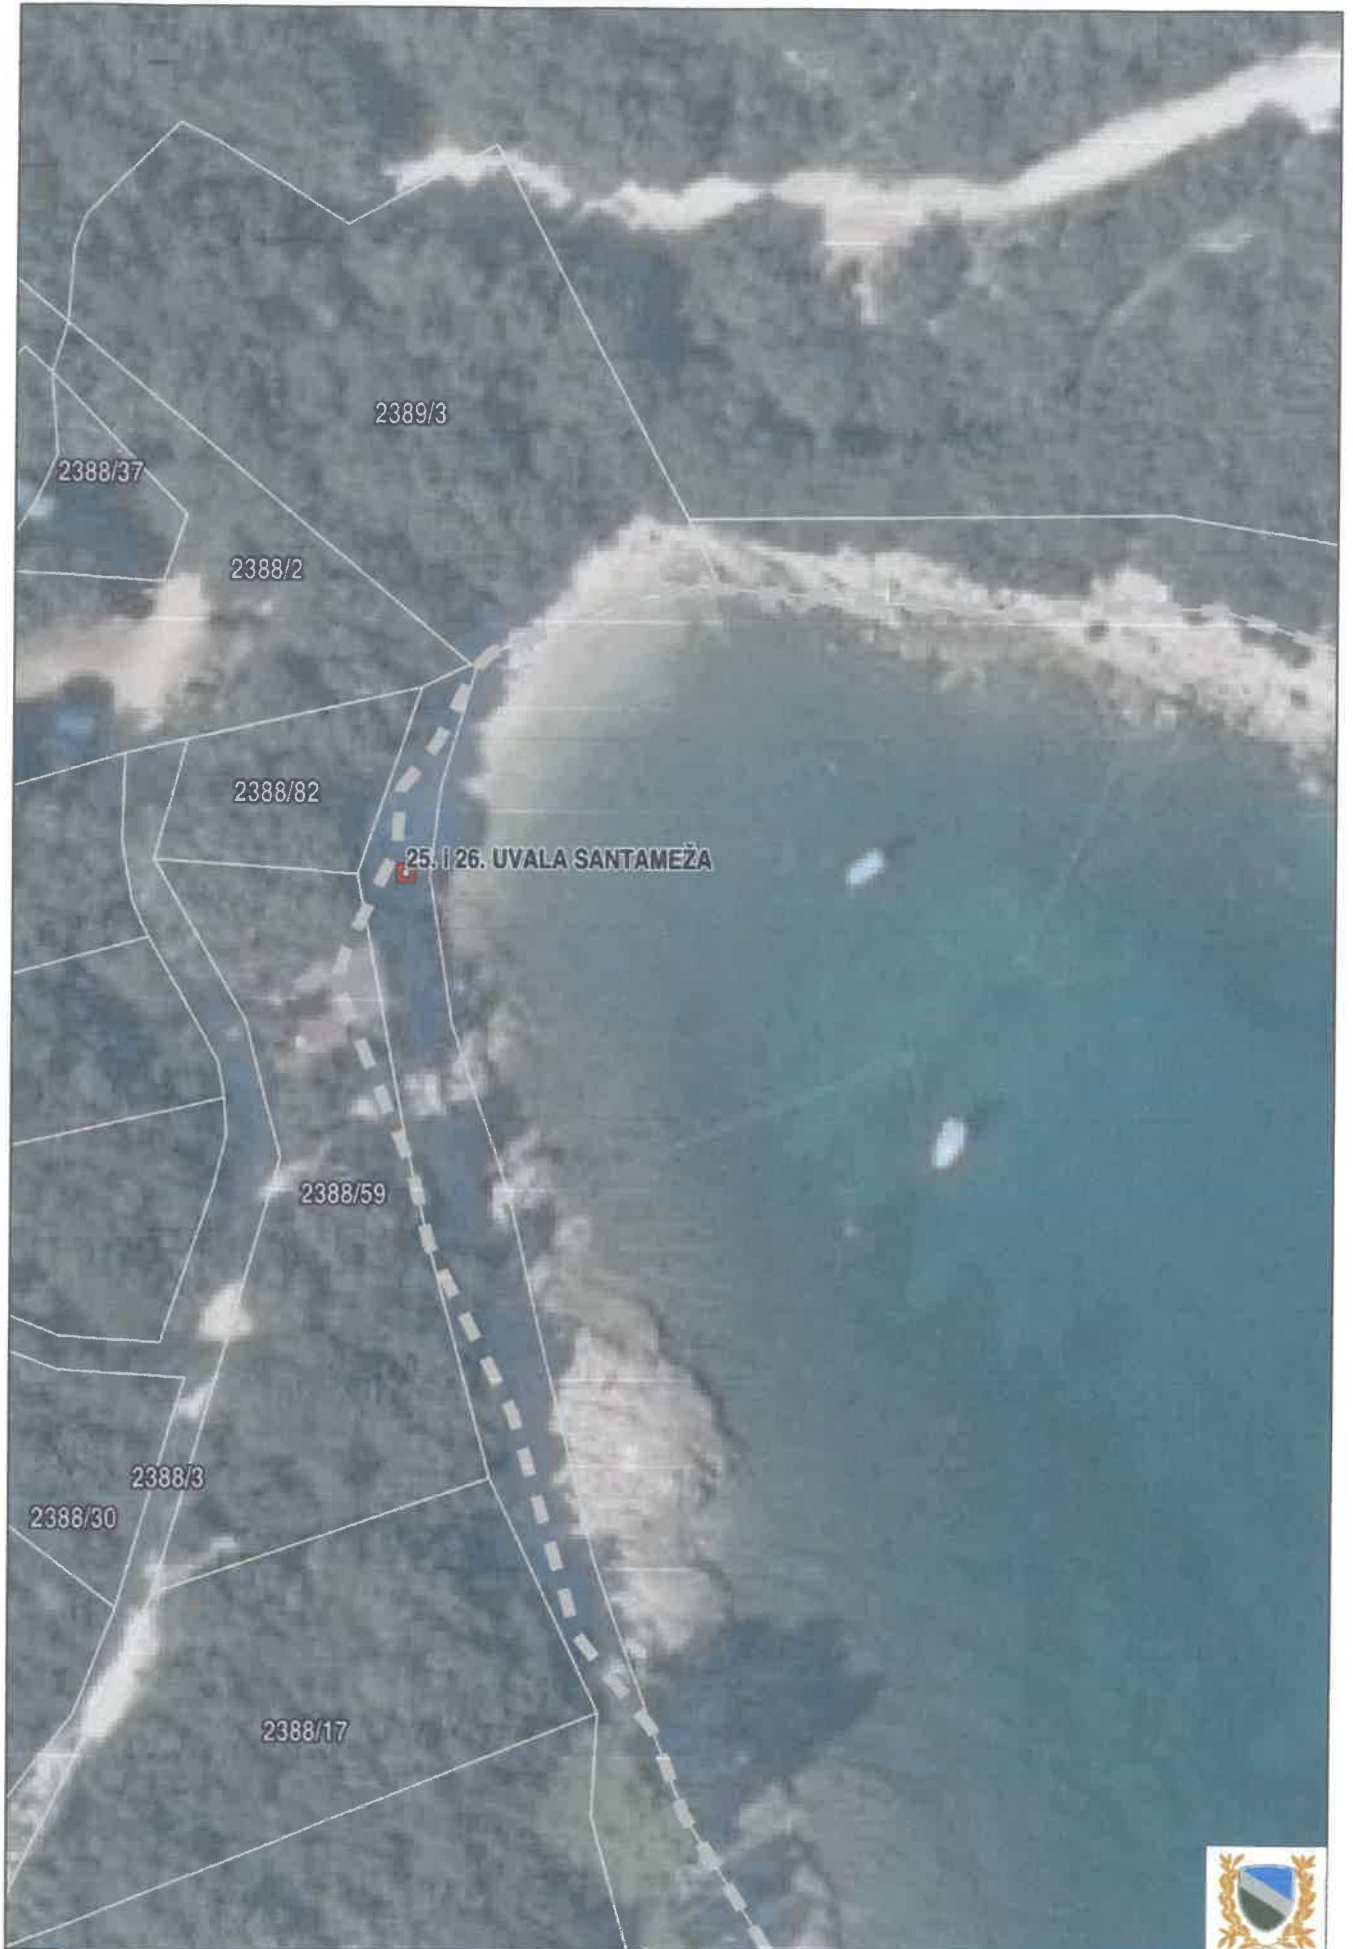

OPĆINA MARČANA

**PRILOG**  
**PLANA UPRAVLJANJA POMORSKIM DOBROM**  
**NA PODRUČJU OPĆINE MARČANA ZA**  
**RAZDOBLJE OD 2024. DO 2028. GODINE**

**Kartografska podloga**

SVETI MIKULA

UVALA LUKA

KALAVOJNA

2281/1 2281/4 2281/5  
222281/3 2282  
2284/1  
2284/2  
2283 2285/2  
2287/8 2287/6  
2285/1 2285/5  
2287/5 2287/17  
2285/3 2287/18  
2285/4 2286/2 2286/1  
2287/16 2287/7 2287/9  
2287/4  
2287/15  
2087/121  
13. KALAVOJNA  
2287/3  
2287/2  
14. KALAVOJNA  
2287/13  
2287/12  
2287/11  
2240/18

Općina Marčana  
Istarska županija

UVALA KAVAL

Općina Mačana  
Istarska županija

DUGA UVALA

Općina Marjana  
Istarska županija

UVALA SANTAMEŽA

Općina Marčana  
Istarska županija

PUNTA SIKI

27., 28. i 29. PUNTA SIKI

M.C. NCU-205

Općina Marčana  
Istarska županija

1:1000

0 25 m 50 m

UVALA ŠKOLJIĆ